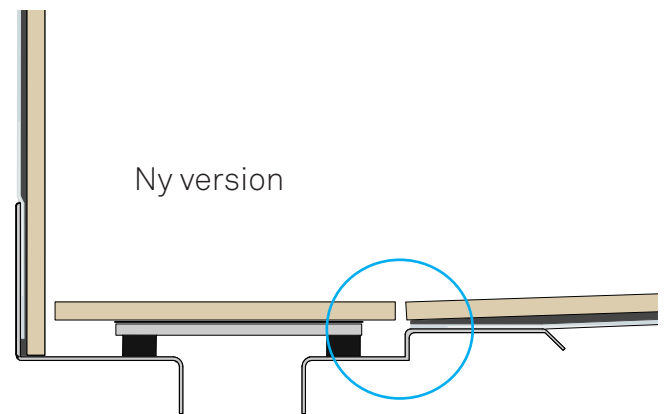

För att ytterligare underlätta installationen har vi nu uppdaterat konstruktionen för Highline Custom hörn.

I den nya och förbättrade versionen har vi infört en fördjupning i armaturn som säkerställer en korrekt positionering av Custom-plattan. Detta gör det enklare att montera klinkern på golvet och klinkern på basplattan i samma nivå. Önskat material, vanligtvis samma som klinkern, kan limmas på Custom-plattan och det medföljande limmet ger optimal vidhäftning mellan plattan och klinkern.

Armaturn är också utformad för att passa kakel och klinker på vägg med tjocklek 6-20 mm. Det medföljer även distanser för att enkelt få rätt avstånd mellan vägg och Custom-plattan. En enkel lösning för ett nästan osynligt golvavlopp.

Föregående version

Höjdjustering genom att anpassa mängden utfyllnadsmassa.

Ny version

Fördjupningen i armaturn säkerställer korrekt positionering av Custom-plattan.

Paketet innehåller:

- 1 Custom hörn avloppsarmatur
- 2 Custom hörn basplatta (Custom-platta)
- 3 6 st distanser 6 mm
- 4 Lim