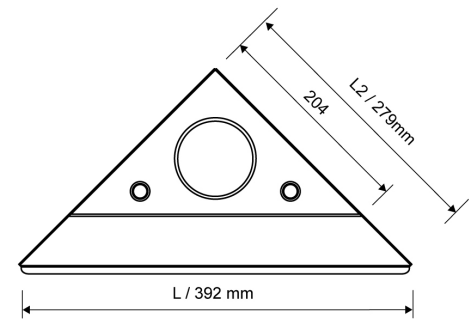

Armaturn är också utformad för att passa kakel och klinker på vägg med tjocklek 6-20 mm. Det medföljer även distanser för att enkelt få rätt avstånd mellan vägg och Custom-plattan. En enkel lösning för ett nästan osynligt golvavlopp.